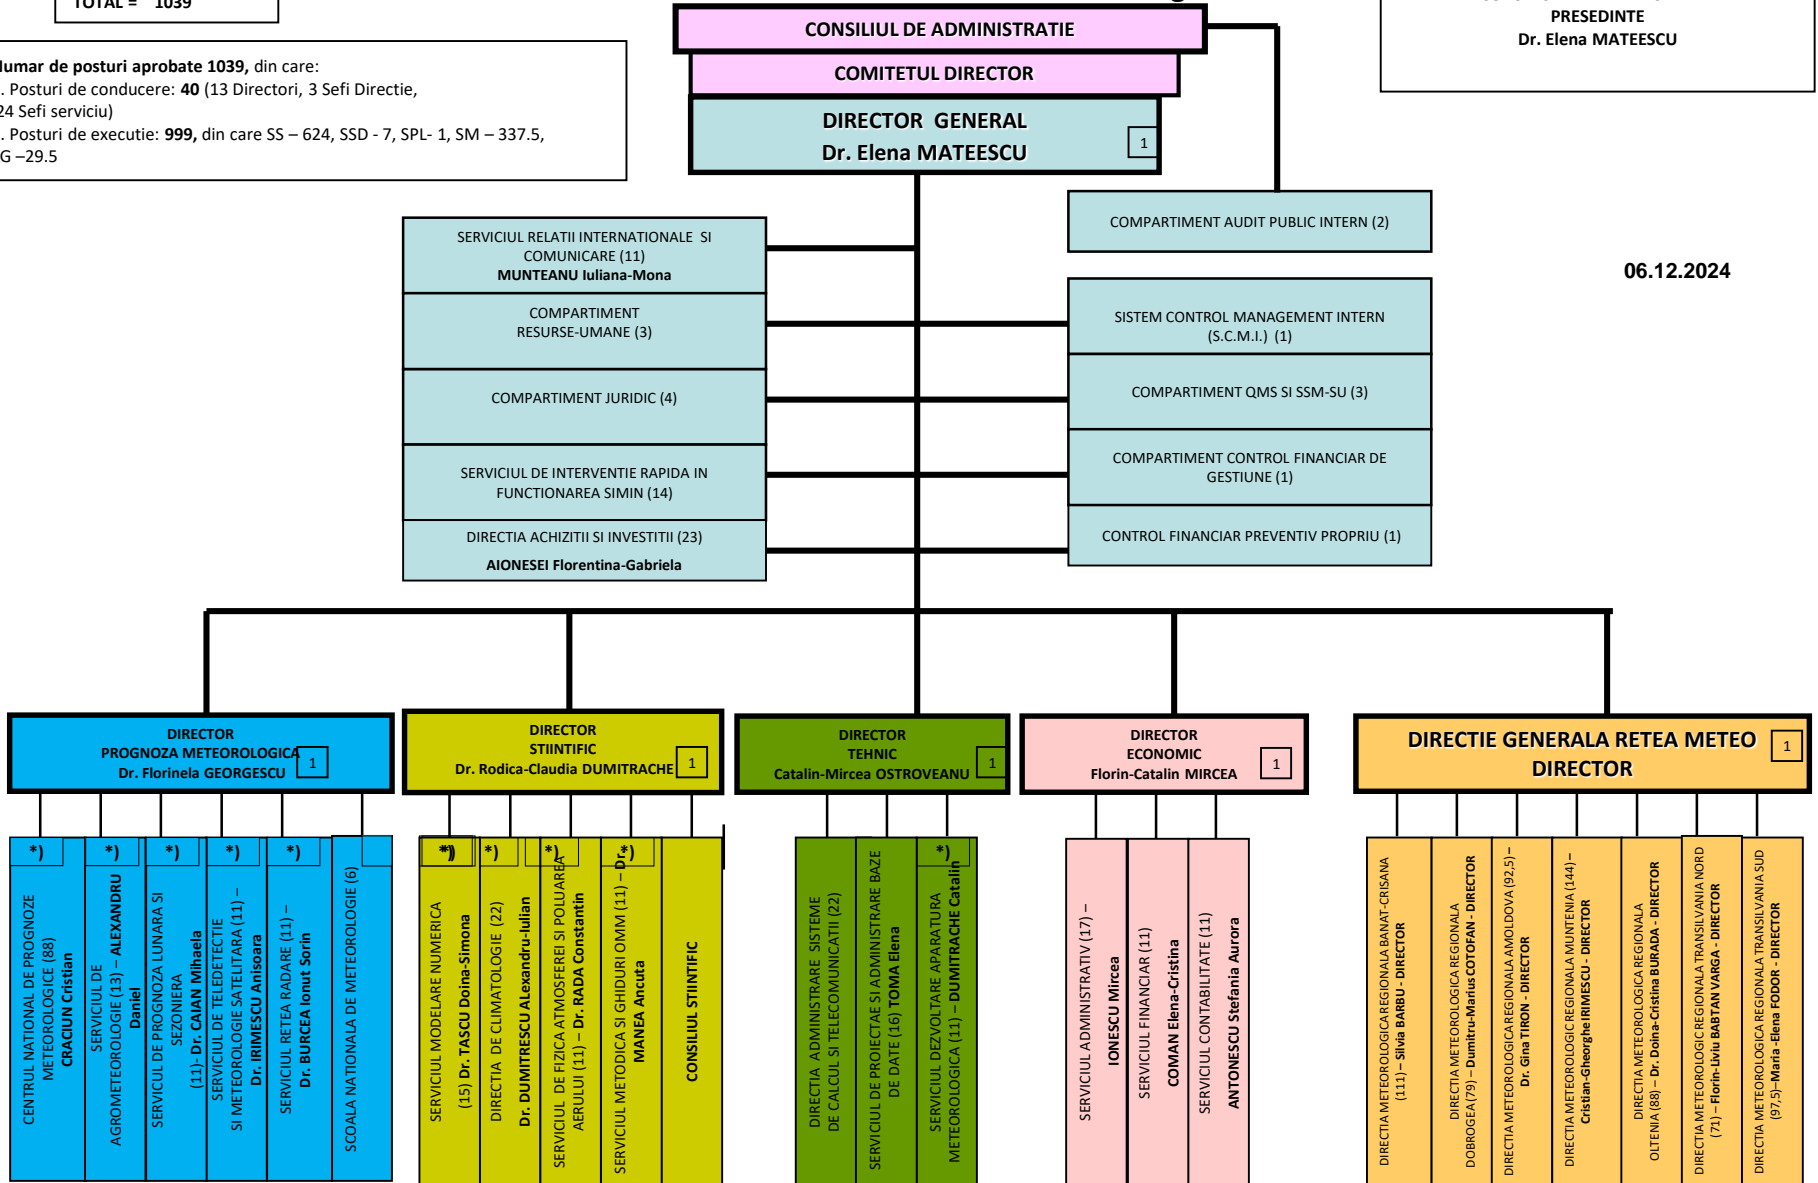

Total sucursale = 683  
 Total centrala = 356  
 TOTAL = 1039

Numar de posturi aprobate 1039, din care:

1. Posturi de conducere: 40 (13 Directori, 3 Sefi Directie,  
 24 Sefi serviciu)

2. Posturi de executie: 999, din care SS – 624, SSD - 7, SPL- 1, SM – 337.5,  
 SG –29.5

# ORGANIGRAMA Administratiei Nationale de Meteorologie

*Se aproba.*  
 CONSILIUL DE ADMINISTRATIE  
 PRESEDINTE  
 Dr. Elena MATEESCU

06.12.2024

NOTA: In aceste subunitati se desfasoara si  
 activitati de cercetare-dezvoltare