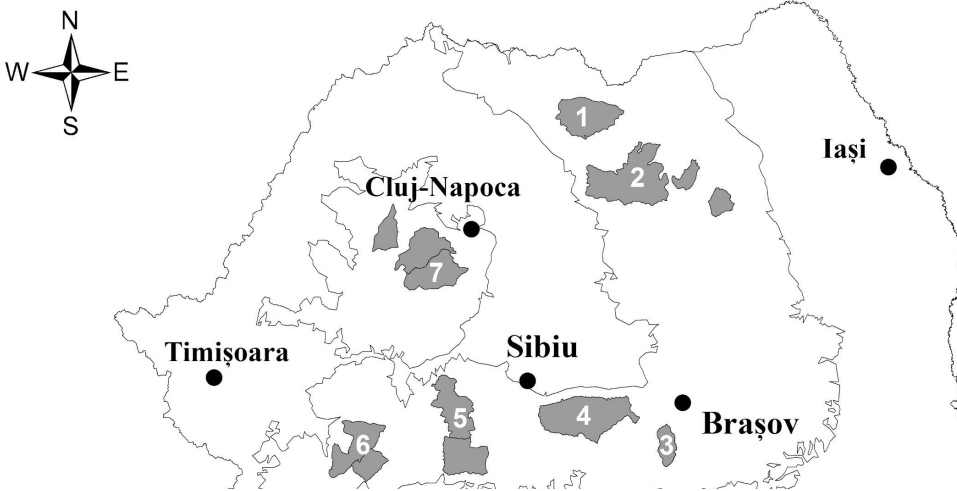

# ÎNCHEIERE SEZON NIVOLOGIC 2023-2024

- 20 mai 2024 -

- **PENTRU ALTITUDINI MAI MARI DE 2000 m**

METEO

ROMANIA

## CARACTERIZAREA VREII din ULTIMELE ZILE și STAREA STRATULUI de ZĂPADĂ:

Vremea a fost ușor instabilă. Local și temporar a plouat sub formă de averse. Vântul a prezentat intensificări trecătoare. Stratul de zăpadă a continuat să scadă și este în cea mai mare parte discontinuu. Doar în zonele înalte din Făgăraș și Bucegi mai persistă, mai ales pe firul văilor și în depozitele mai mari formate în cursul iernii, fiind puternic tasat și umezit.

În platforma stațiilor meteorologice, stratul de zăpadă, în data de 20 mai 2024, la ora 15, măsura 9 cm la Bâlea-Lac și 24 cm la Vârful-Omu.

## STABILITATEA și EVOLUȚIA STRATULUI de ZĂPADĂ:

Zăpada va continua să se topească, iar depozitele încă însemnate care mai persistă în Munții Bucegi și Făgăraș, pe versanții umbriți, vor diminua. Cu totul izolat, din zonele adăpostite unde a mai rămas zăpadă, se mai pot desprinde bulgări sau bucăți de zăpadă umedă.